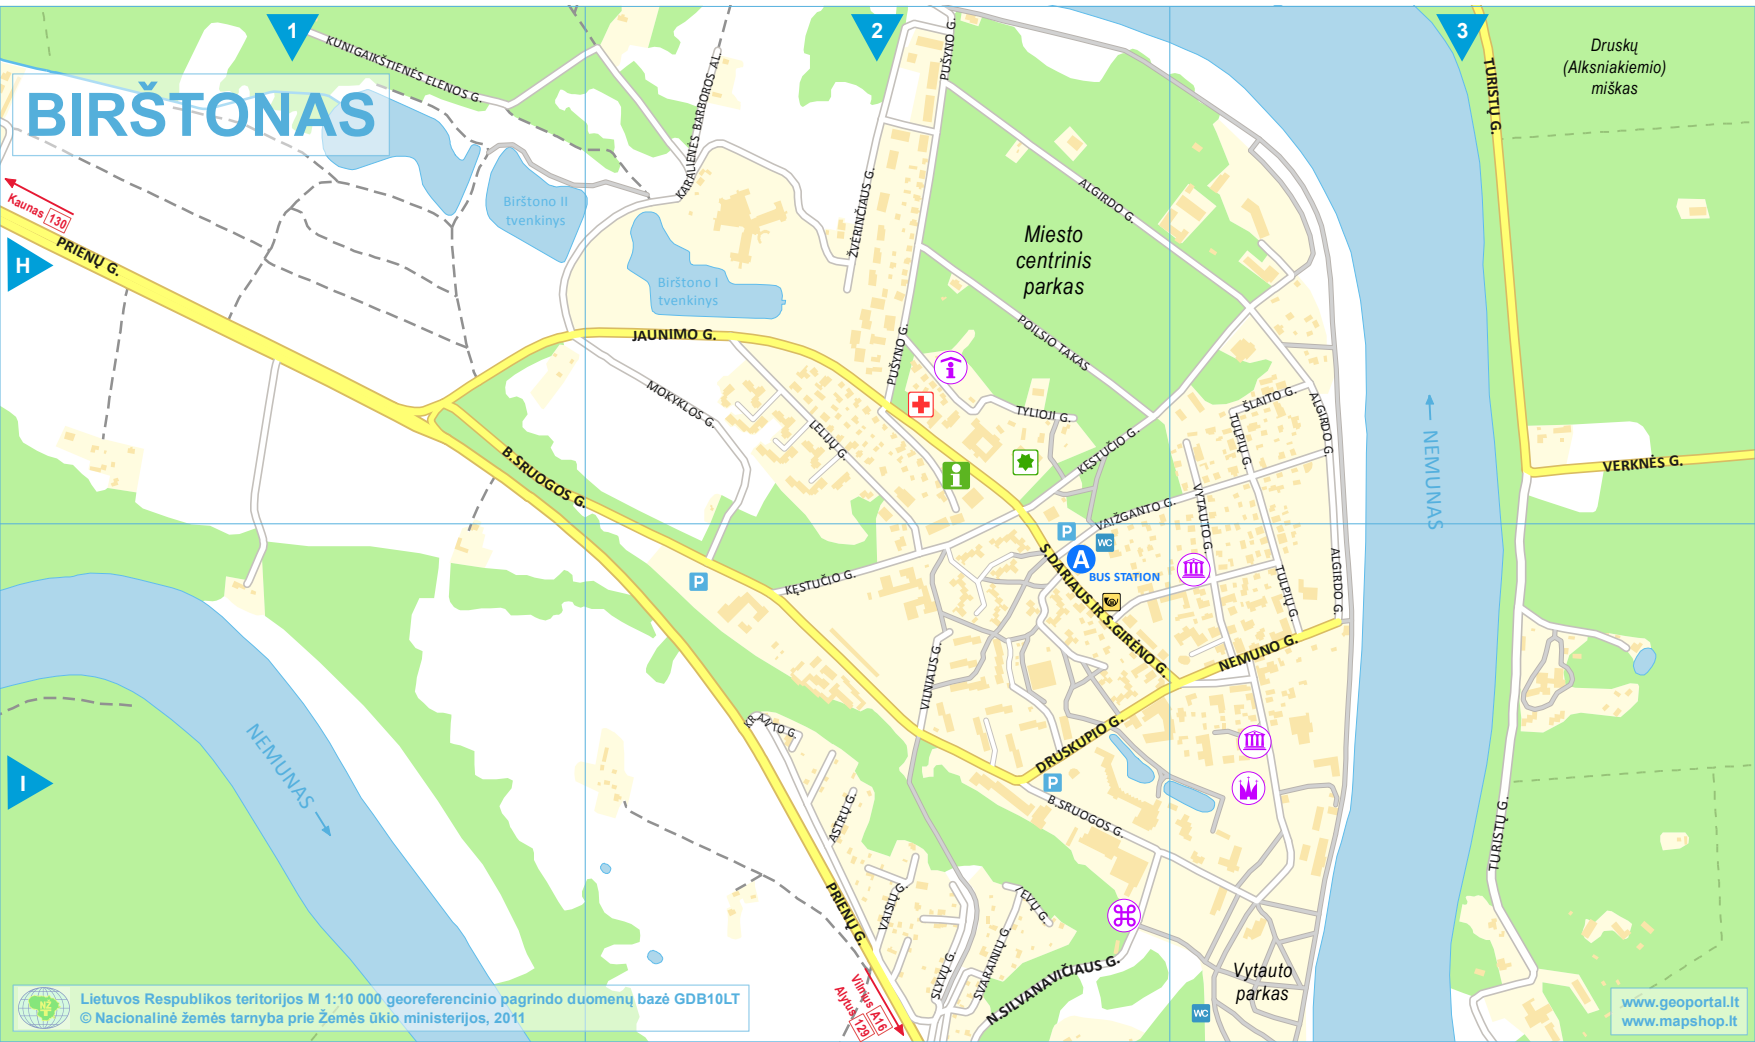

DRŪSKININKAI

www.geoportal.lt
www.mapshop.lt

Lietuvos Respublikos teritorijos M 1:10 000 georeferencinio pagrindo duomenų bazė GDB10LT
© Nacionalinė žemės tarnyba prie Žemės ūkio ministerijos, 2011

BIRŠTONAS

Lietuvos Respublikos teritorijos M 1:10 000 georeferencinio pagrindo duomenų bazė GDB10LT
© Nacionalinė žemės tarnyba prie Žemės ūkio ministerijos, 2011

www.geoportal.lt
www.mapshop.lt